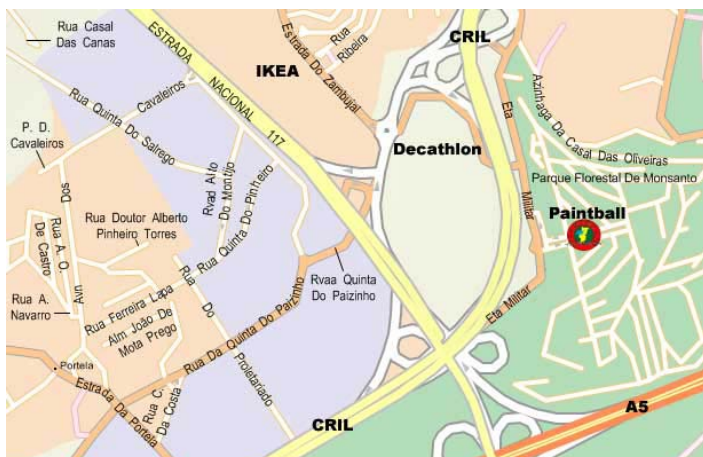

Jogo adicional com mais 50 bolas por jogador: 3 euros por jogador

Localização

O campo situa-se no interior do parque de campismo de Lisboa, em Monsanto, a cerca de 100 metros da loja Decathlon de Alfragide.